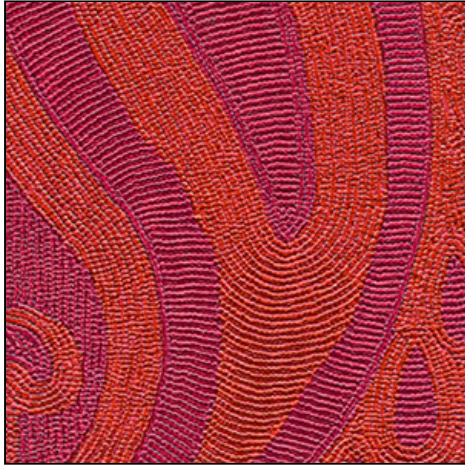

ÉLITIS

Auteur & Éditeur

Papier peint

Perles

Tourmaline
VP 911 08

Enflammer son imaginaire

LE + PRODUIT :

Non feu permanent, Lavable, Excellente résistance aux tâches et à l'impact
Fire permanent, Washable, Very good stain and knock resistance

Utilisation / Use

Papier peint / Wallpaper

Composition : Vinyle sur support papier

Vinyl on a paper ground

Unité de vente : Rouleau

Roll

Dimensions : Rouleau de longueur 10m X largeur 0,7m

Roll of length 10m (11 yd) X width 0,7m (27")

Raccord : Droit 68cm

Repeat : Straight 68cm (26.8 ")

Poids : 3,3 kg le rouleau

Weight : 3.3 kg per roll

Entretien : Lavable

Washable

Solidité lumière UV : Excellente

UV light resistance : Excellent