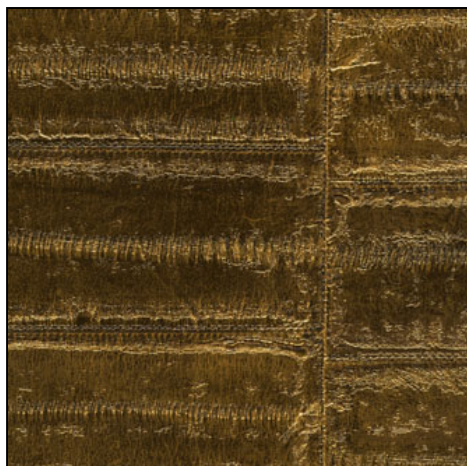

# ÉLITIS

Auteur & Éditeur

---

Papier peint

Anguille big croco galuchat

---

Anguille  
**VP 424 13**  
*Nuits tropicales*

---

**Utilisation / Use**  
Papier peint / Wallpaper

**Composition : Vinyle sur support papier**  
*Vinyl on a paper ground*

**Unité de vente : Rouleau**  
*Roll*

**Dimensions : rouleau de longueur 10m X largeur 1m**  
*roll of length 10m (11 yd) X width 1m (39")*

**Raccord : Sans raccord**  
*Repeat : None*

**Poids : 3,5 kg le rouleau**  
*Weight : 3,5 kg per roll*

**Entretien : Lessivable**  
*Extra washable*

**Solidité lumière UV : Excellente**  
*UV light resistance : Excellent*