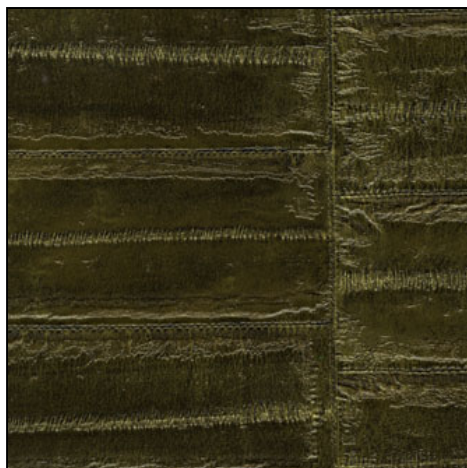

# ÉLITIS

Auteur & Éditeur

Papier peint

Anguille big croco galuchat

Anguille  
**VP 424 10**  
*Ecrin de luxe*

**Utilisation / Use**

Papier peint / Wallpaper

**Composition : Vinyle sur support papier**

*Vinyl on a paper ground*

**Unité de vente : Rouleau**

*Roll*

**Dimensions : rouleau de longueur 10m X largeur 1m**

*roll of length 10m (11 yd) X width 1m (39")*

**Raccord : Sans raccord**

*Repeat : None*

**Poids : 3,5 kg le rouleau**